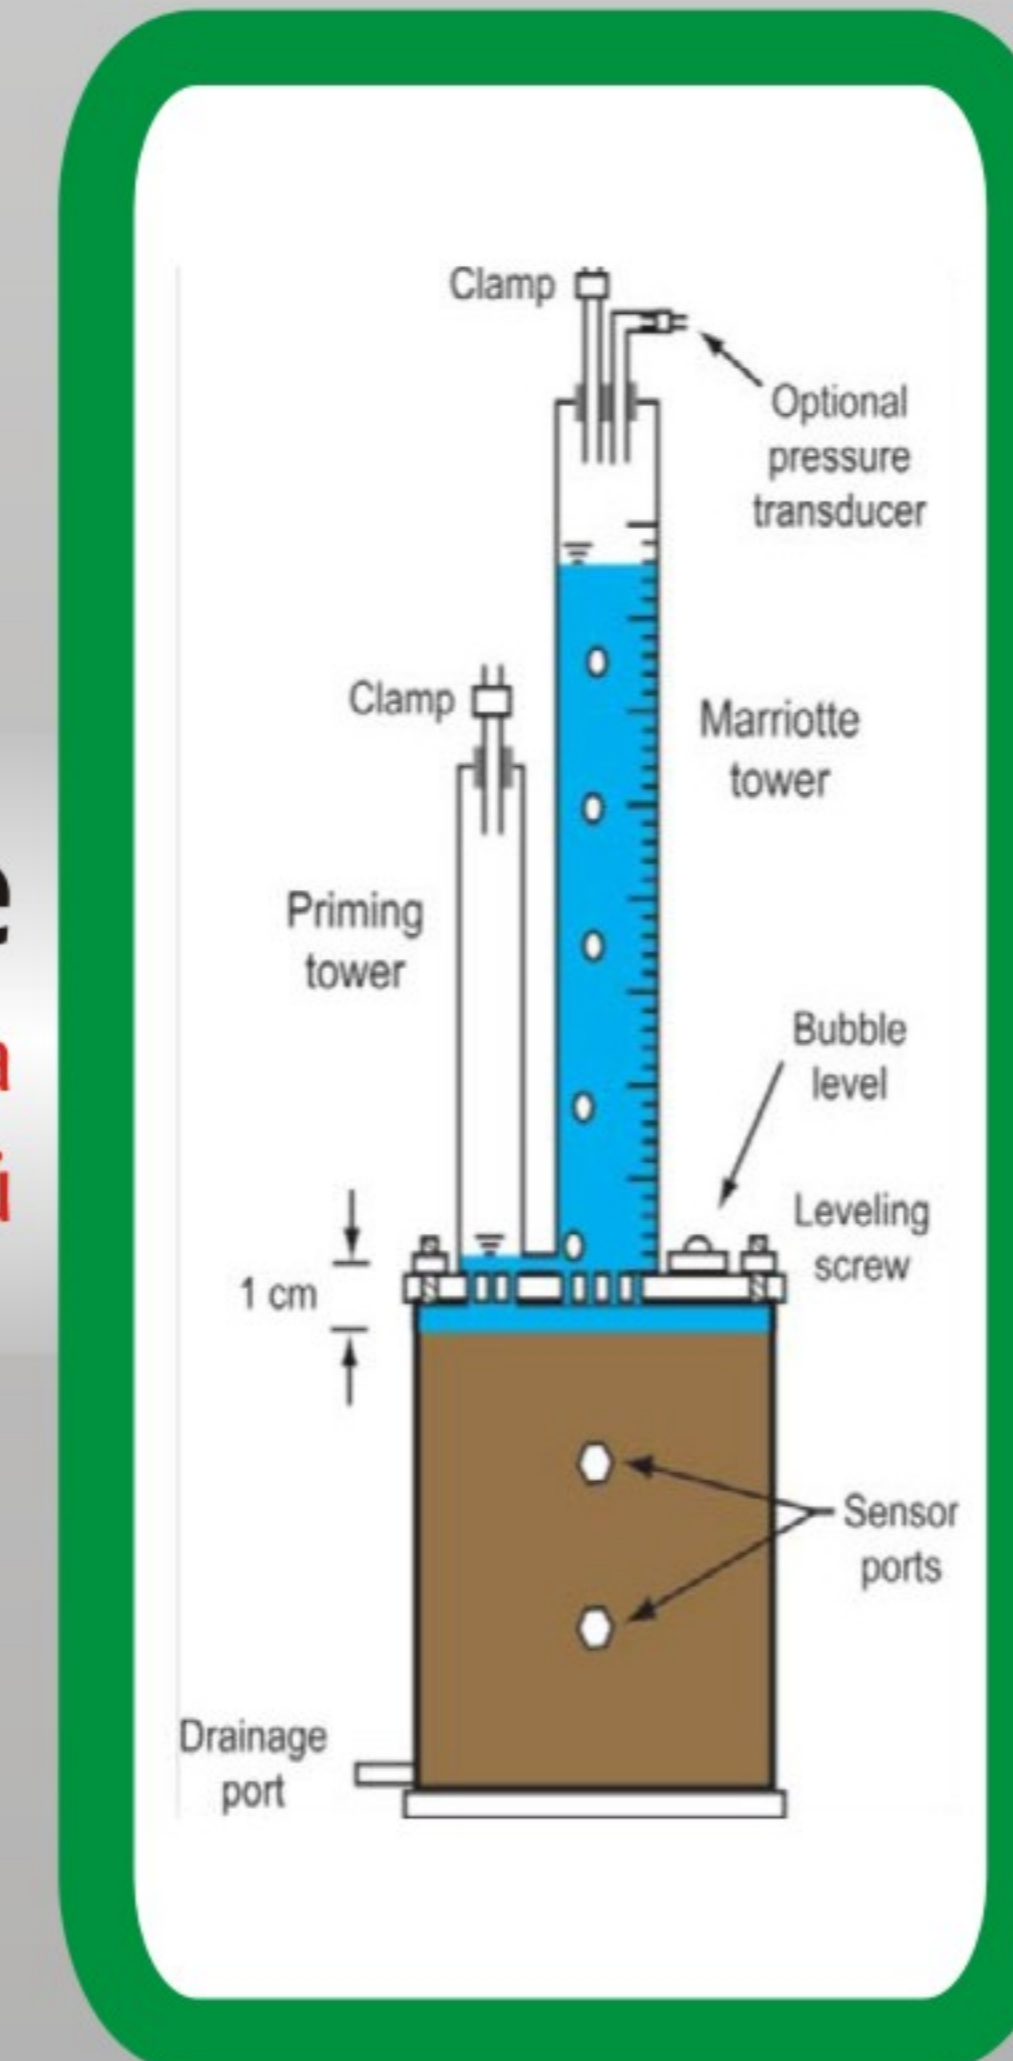

## OPTI-SCIENCES

Portatif Klorofil Florometresi

Portatif Florometre  
\*Su Numuneleri İçin

Tansiyo İnfiltrometre  
\*Doymamış Toprakta  
Hidrolik İletkenlik Ölçümü

Wooding İnfiltrometre  
\*Doymuş Toprakta  
Hidrolik İletkenlik Ölçümü